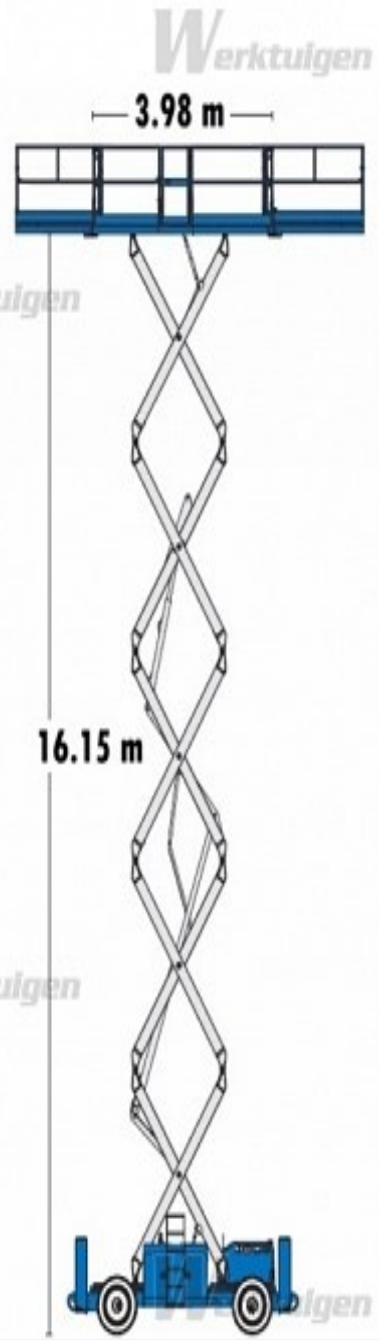

# Genie GS-5390RT

**Werktuigen.com**  
 Online market place for machines and tools

## GENIE GS-5390RT

Plattformshöjd	Längd	Bredd	Höjd	Vikt	Maxlast
16,15 m	4,88 m	2,57 m	2,47-3,15m	7623 kg	680 kg