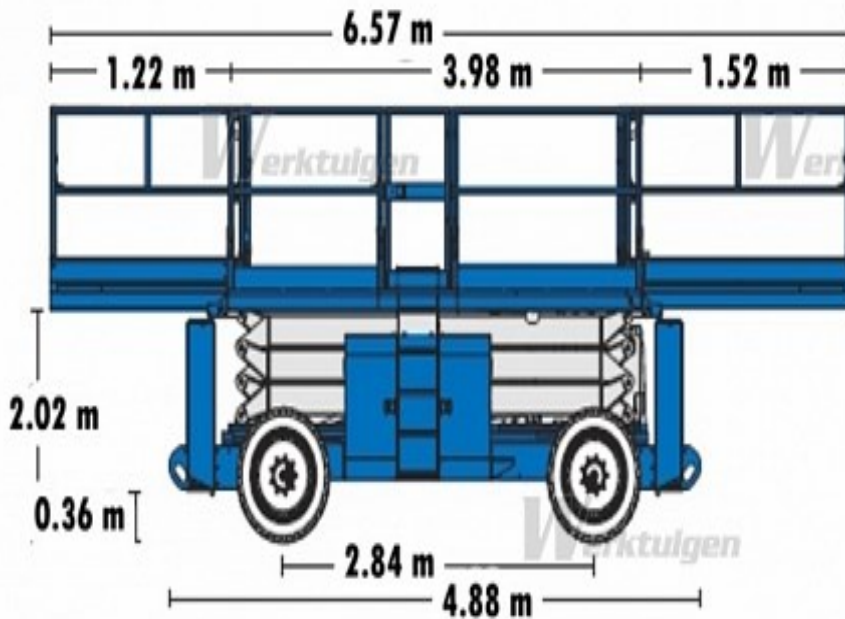

Genie GS-5390RT