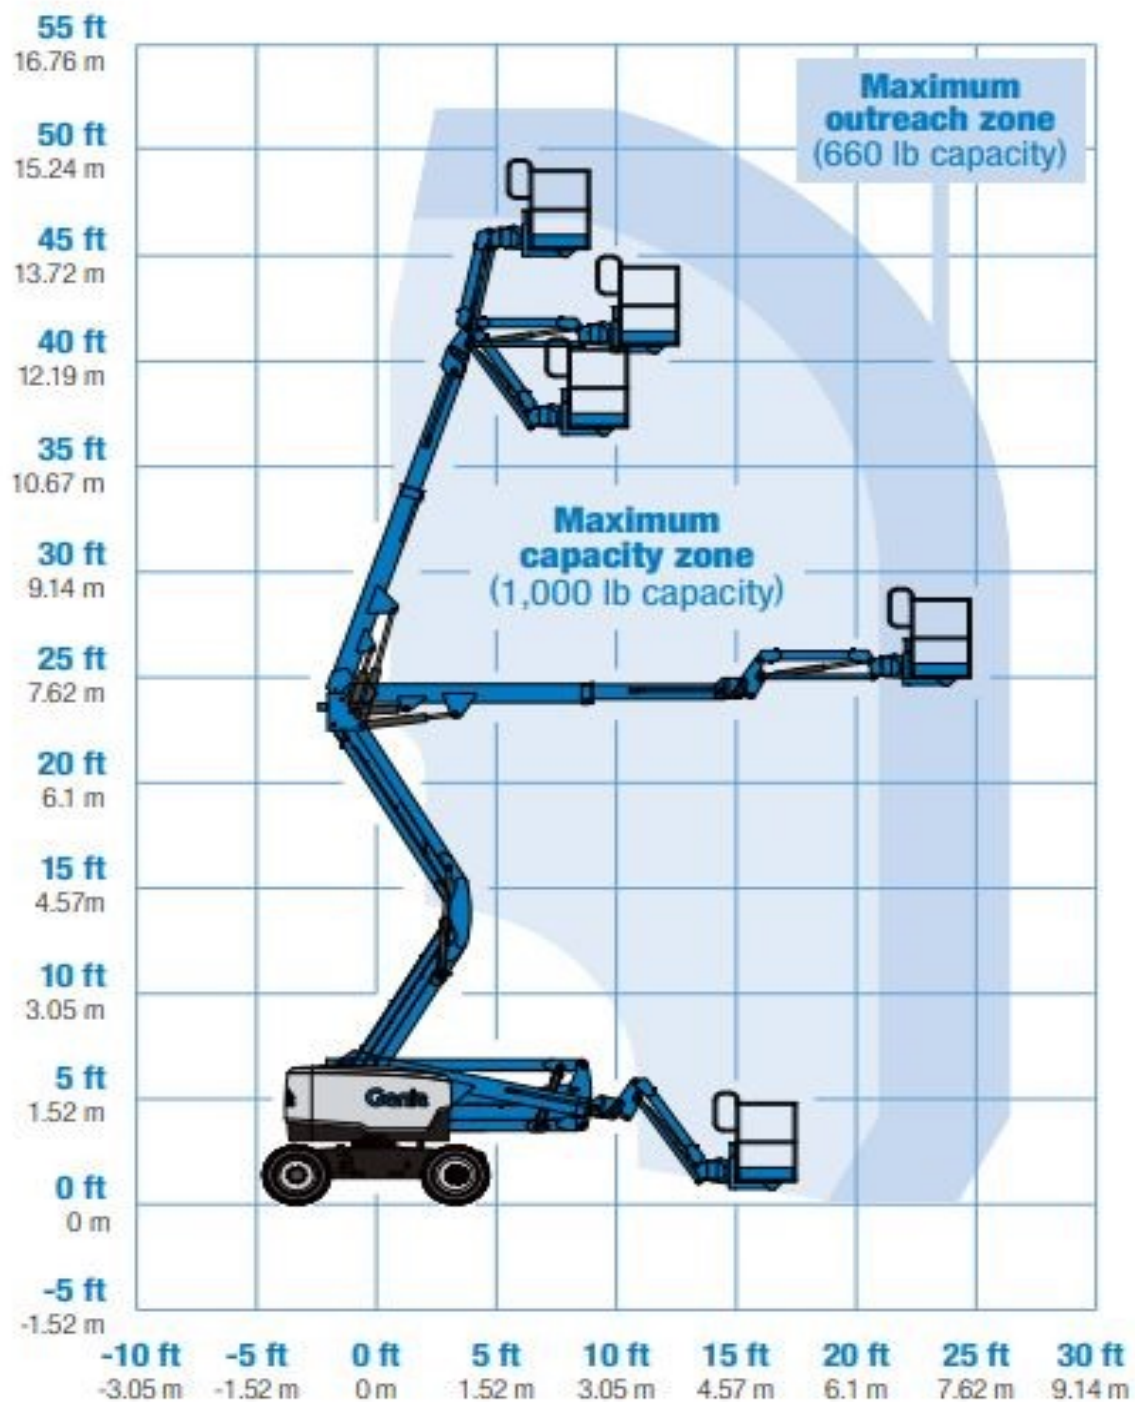

## Range Of Motion Z-45 XC

# GENIE Z-45 XC (RT)

Plattformshöjd	Längd	Bredd	Höjd	Vikt	Maxlast
13,86 m	6,65 m	2,29 m	2,25 m	7421 kg	300 kg—454 kg