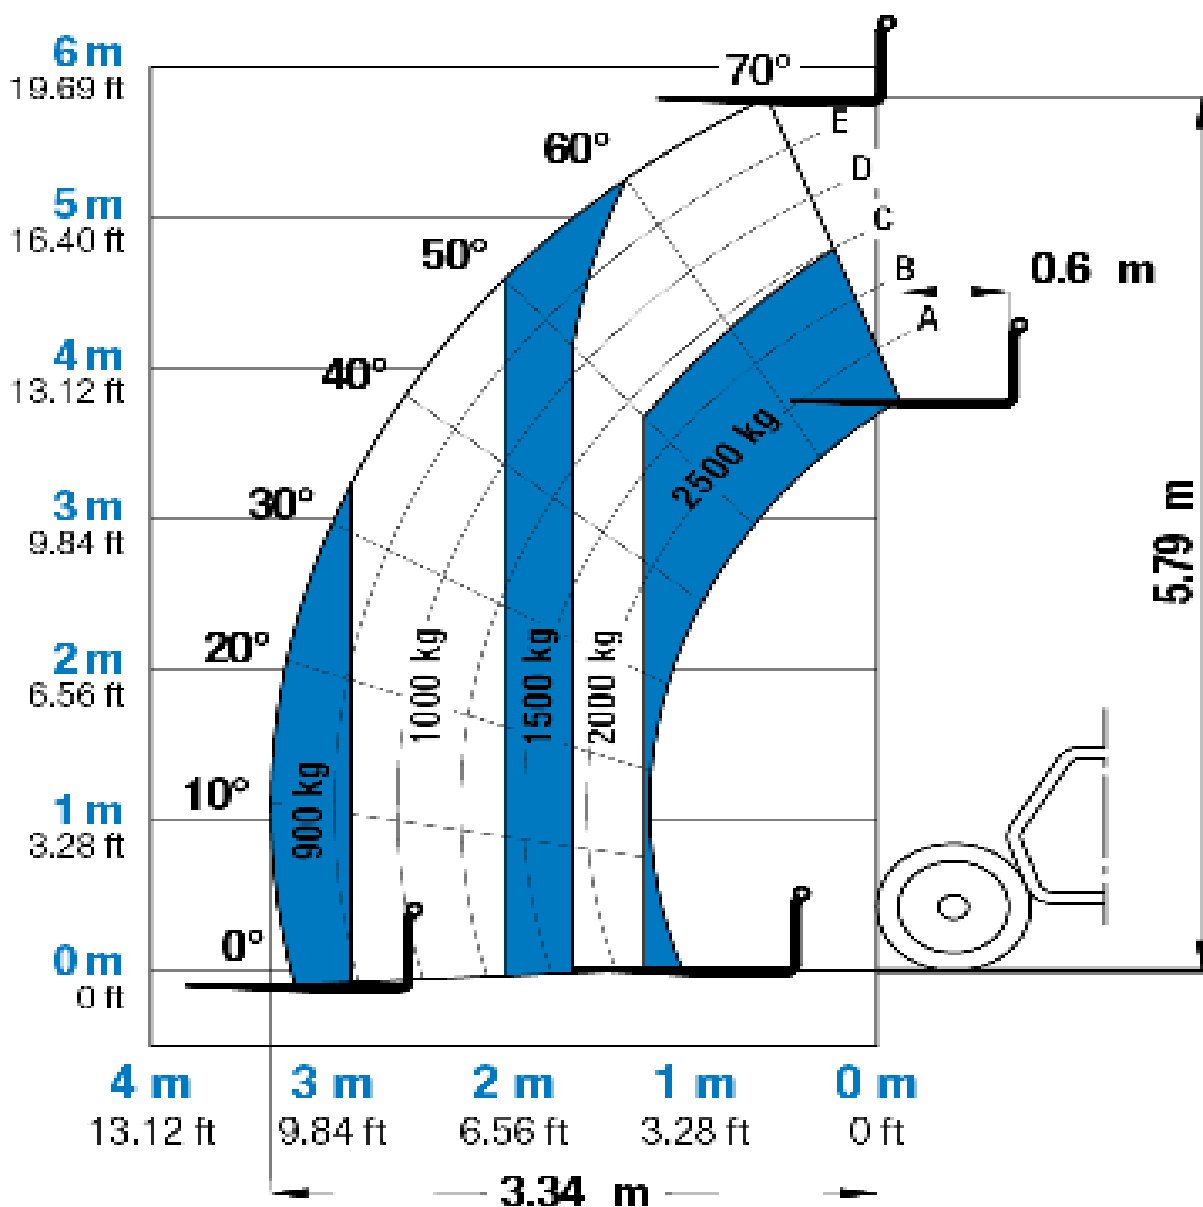

GTH™-2506

GENIE GTH-2506

Lyftkapacitet: 900 kg vid max räckvidd
2000 kg upp till full lyfthöjd

Lyfthöjd	Max lyft kapacitet	Gaffellängd	Bredd	Längd	Vikt
5,79 m	2500 kg	1,2 m	1,81 m	5,04 m	4580 kg